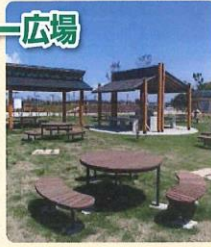

13 バーベキュー広場

家族や仲間と気軽にバーベキューを楽しむ事が出来ます。場内には共同の洗い場があります。
※こちらの施設は有料です。ご利用の際は予約が必要です。専用コールセンター
Tel: 046-268-0535