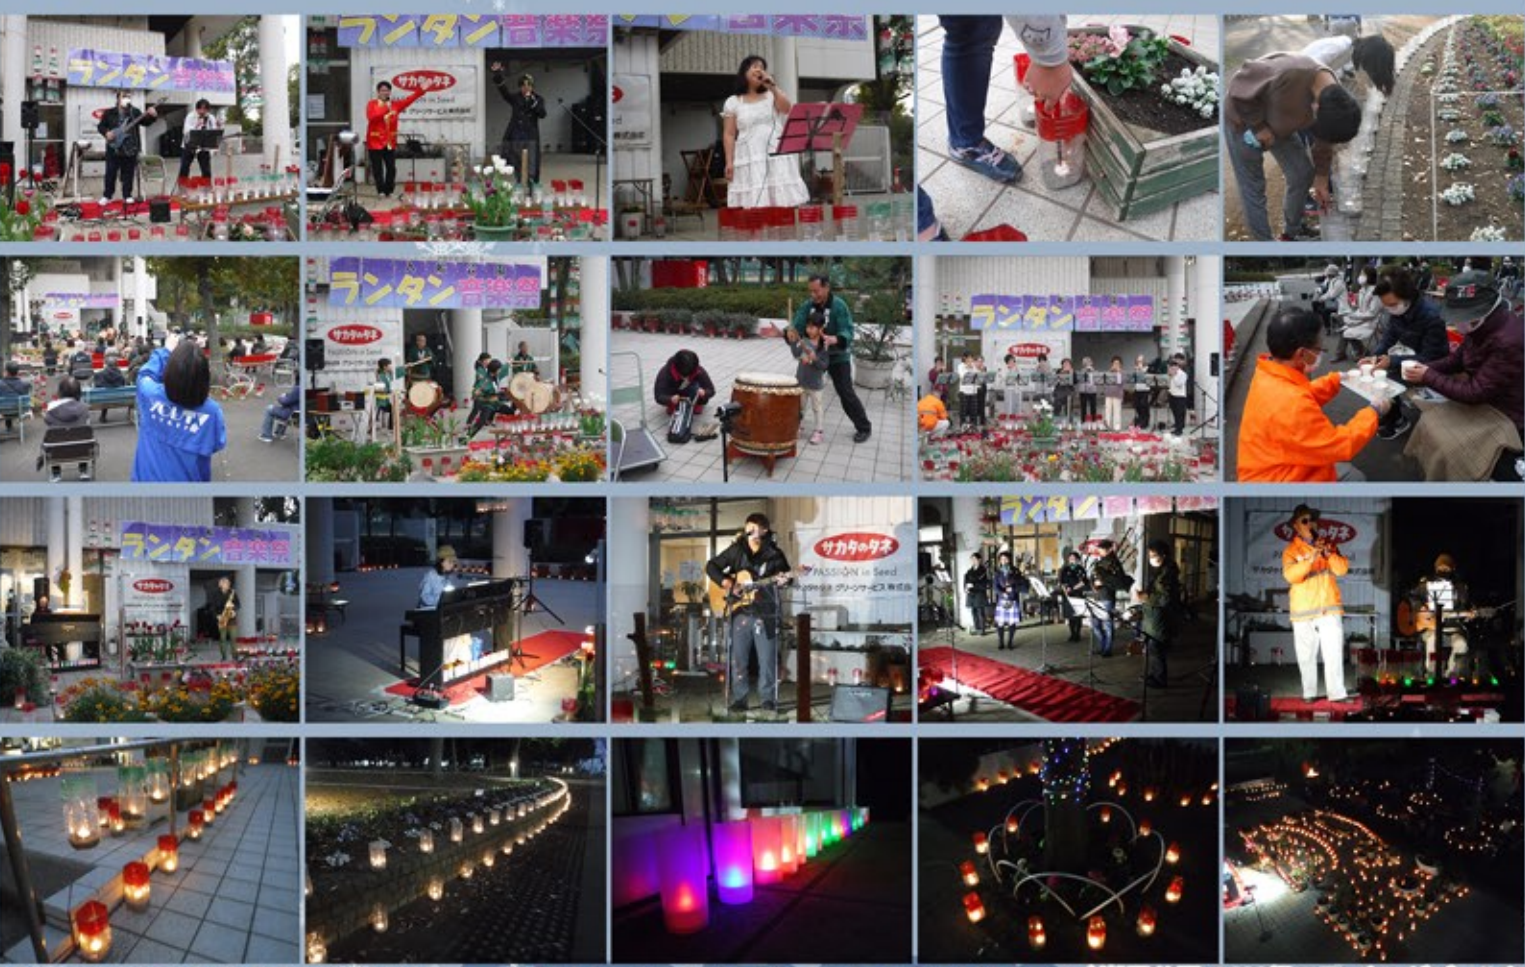

# 入船公園・潮田公園・東寺尾一丁目ふれあい公園 通信

Vol.61 2021.1月号

入船公園。アニメソング、和太鼓、オカリナ、サクソ、ピアノ、ギター、バグパイプ、ケーナと多彩な演奏が楽しめます！

↓潮田公園。1600個のランタンがプールを利用した開場を彩りました。ハンドベル、パンフルート、ピアノ、ジャズの演奏が登場！

## 入船ランタン音楽祭 & 潮田ランタンフェスタ

入船公園は12月12日に、潮田公園は12月19日にランタンの灯りの中で楽しむ音楽祭を行いました。入船公園では更に今回YOU TVの取材が入り、12月21日～27日の期間『地域情報番組「My You!」』で放送されました！潮田公園は今回初演奏会♪コミュニティハウスと共同で制作したランタンがとても綺麗です…！

## 入船公園 つるみプレイパーク

12月13日  
キラビーを作ろう&マシュマロ焼き

12月6日 第10回 ベーゴマ大会

ベーゴマ大会は今回で10回目！子供も大人も一緒になって白熱バトルができる人気イベント！

### イベントよてい

- 2月の予定**  
つるみプレイパーク  
2月7日(日)10時～15時  
「バームクーヘンを作ろう」  
2月13日(土)10時～15時  
「焼きマシュマロ」  
防災訓練  
2月28日(日)10時～12時
- 3月の予定**  
つるみプレイパーク  
3月7日(日)10時～15時  
「入船鍋」  
3月13日(土)10時～15時  
「防災ごはんを作って食べてみよう」
- 毎月開催♪**  
健康ノルディックウォーク教室  
4月～6月、9月～11月の  
毎週火曜日 10時～11時  
参加費ホール貸出無料！  
最後にティーブレイク有♪  
※12月～3月はお休みです。
- 健康グラウンドゴルフ  
毎週月曜日、金曜日  
各日9時～11時 参加費¥100  
※1月は感染症対策の為にお休みです。  
2月以降は現在は未定です。